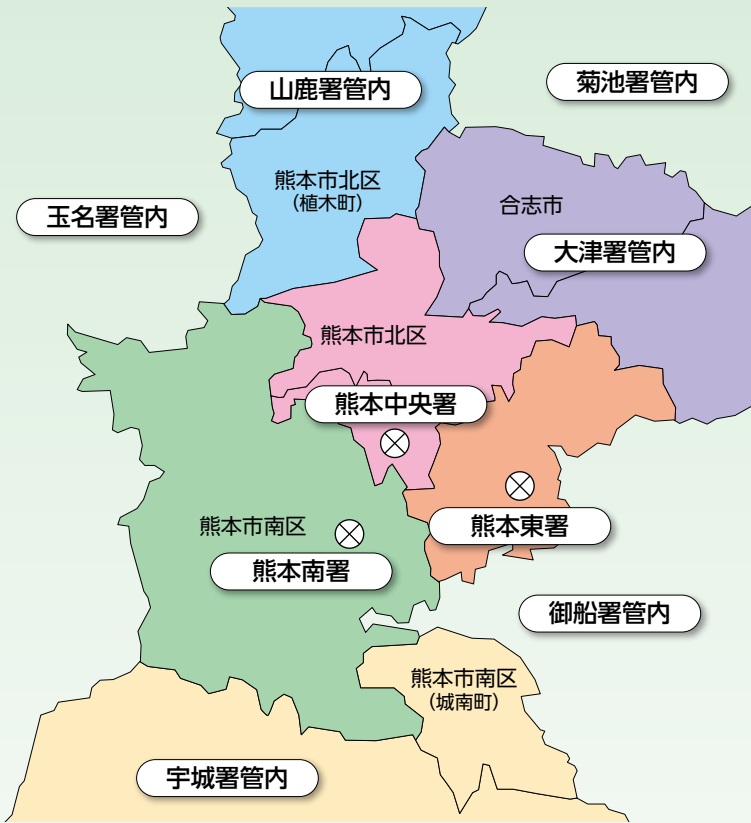

熊本県警察からのお知らせです!!

平成
30年

4月1日(日)

新設

「熊本北合志警察署」

を設置します!!

所在地 熊本市北区
飛田4丁目10-19

管轄区域 熊本市北区
合志市

変更

熊本市南区城南町

を管轄する警察署が、宇城警察署から

「熊本南警察署」に変更

となります!!

■ 本件に関するお問い合わせ先

熊本県警察本部警務課 ☎096-381-0110

熊本県警察ホームページ <http://www.pref.kumamoto.jp/police/>

現在の管轄区域

再編後(H30.4.1以降)の管轄区域

- ~ 熊本中央署の管轄区域
- ~ 熊本南署の管轄区域
- ~ 熊本東署の管轄区域
- ~ 熊本北合志署の管轄区域
- ~ 山鹿署の管轄区域
- ~ 大津署の管轄区域
- ~ 宇城署の管轄区域

再編後

警察署	現在の管轄区域
熊本中央警察署	熊本市中央区の一部、熊本市西区の一部、熊本市北区のうち植木町を除く区域
熊本南警察署	熊本市中央区の一部、熊本市西区の一部、熊本市南区のうち城南町を除く区域
山鹿警察署	山鹿市、熊本市北区植木町
大津警察署	合志市、菊池郡大津町、菊陽町、阿蘇郡西原村
宇城警察署	宇土市、宇城市、下益城郡美里町、熊本市南区城南町

警察署	再編後の管轄区域(H30.4.1以降)
熊本中央警察署	熊本市中央区の一部、熊本市西区の一部
熊本南警察署	熊本市中央区の一部、熊本市西区の一部、熊本市南区
熊本北合志警察署	熊本市北区、合志市
山鹿警察署	山鹿市
大津警察署	菊池郡大津町、菊陽町、阿蘇郡西原村
宇城警察署	宇土市、宇城市、下益城郡美里町