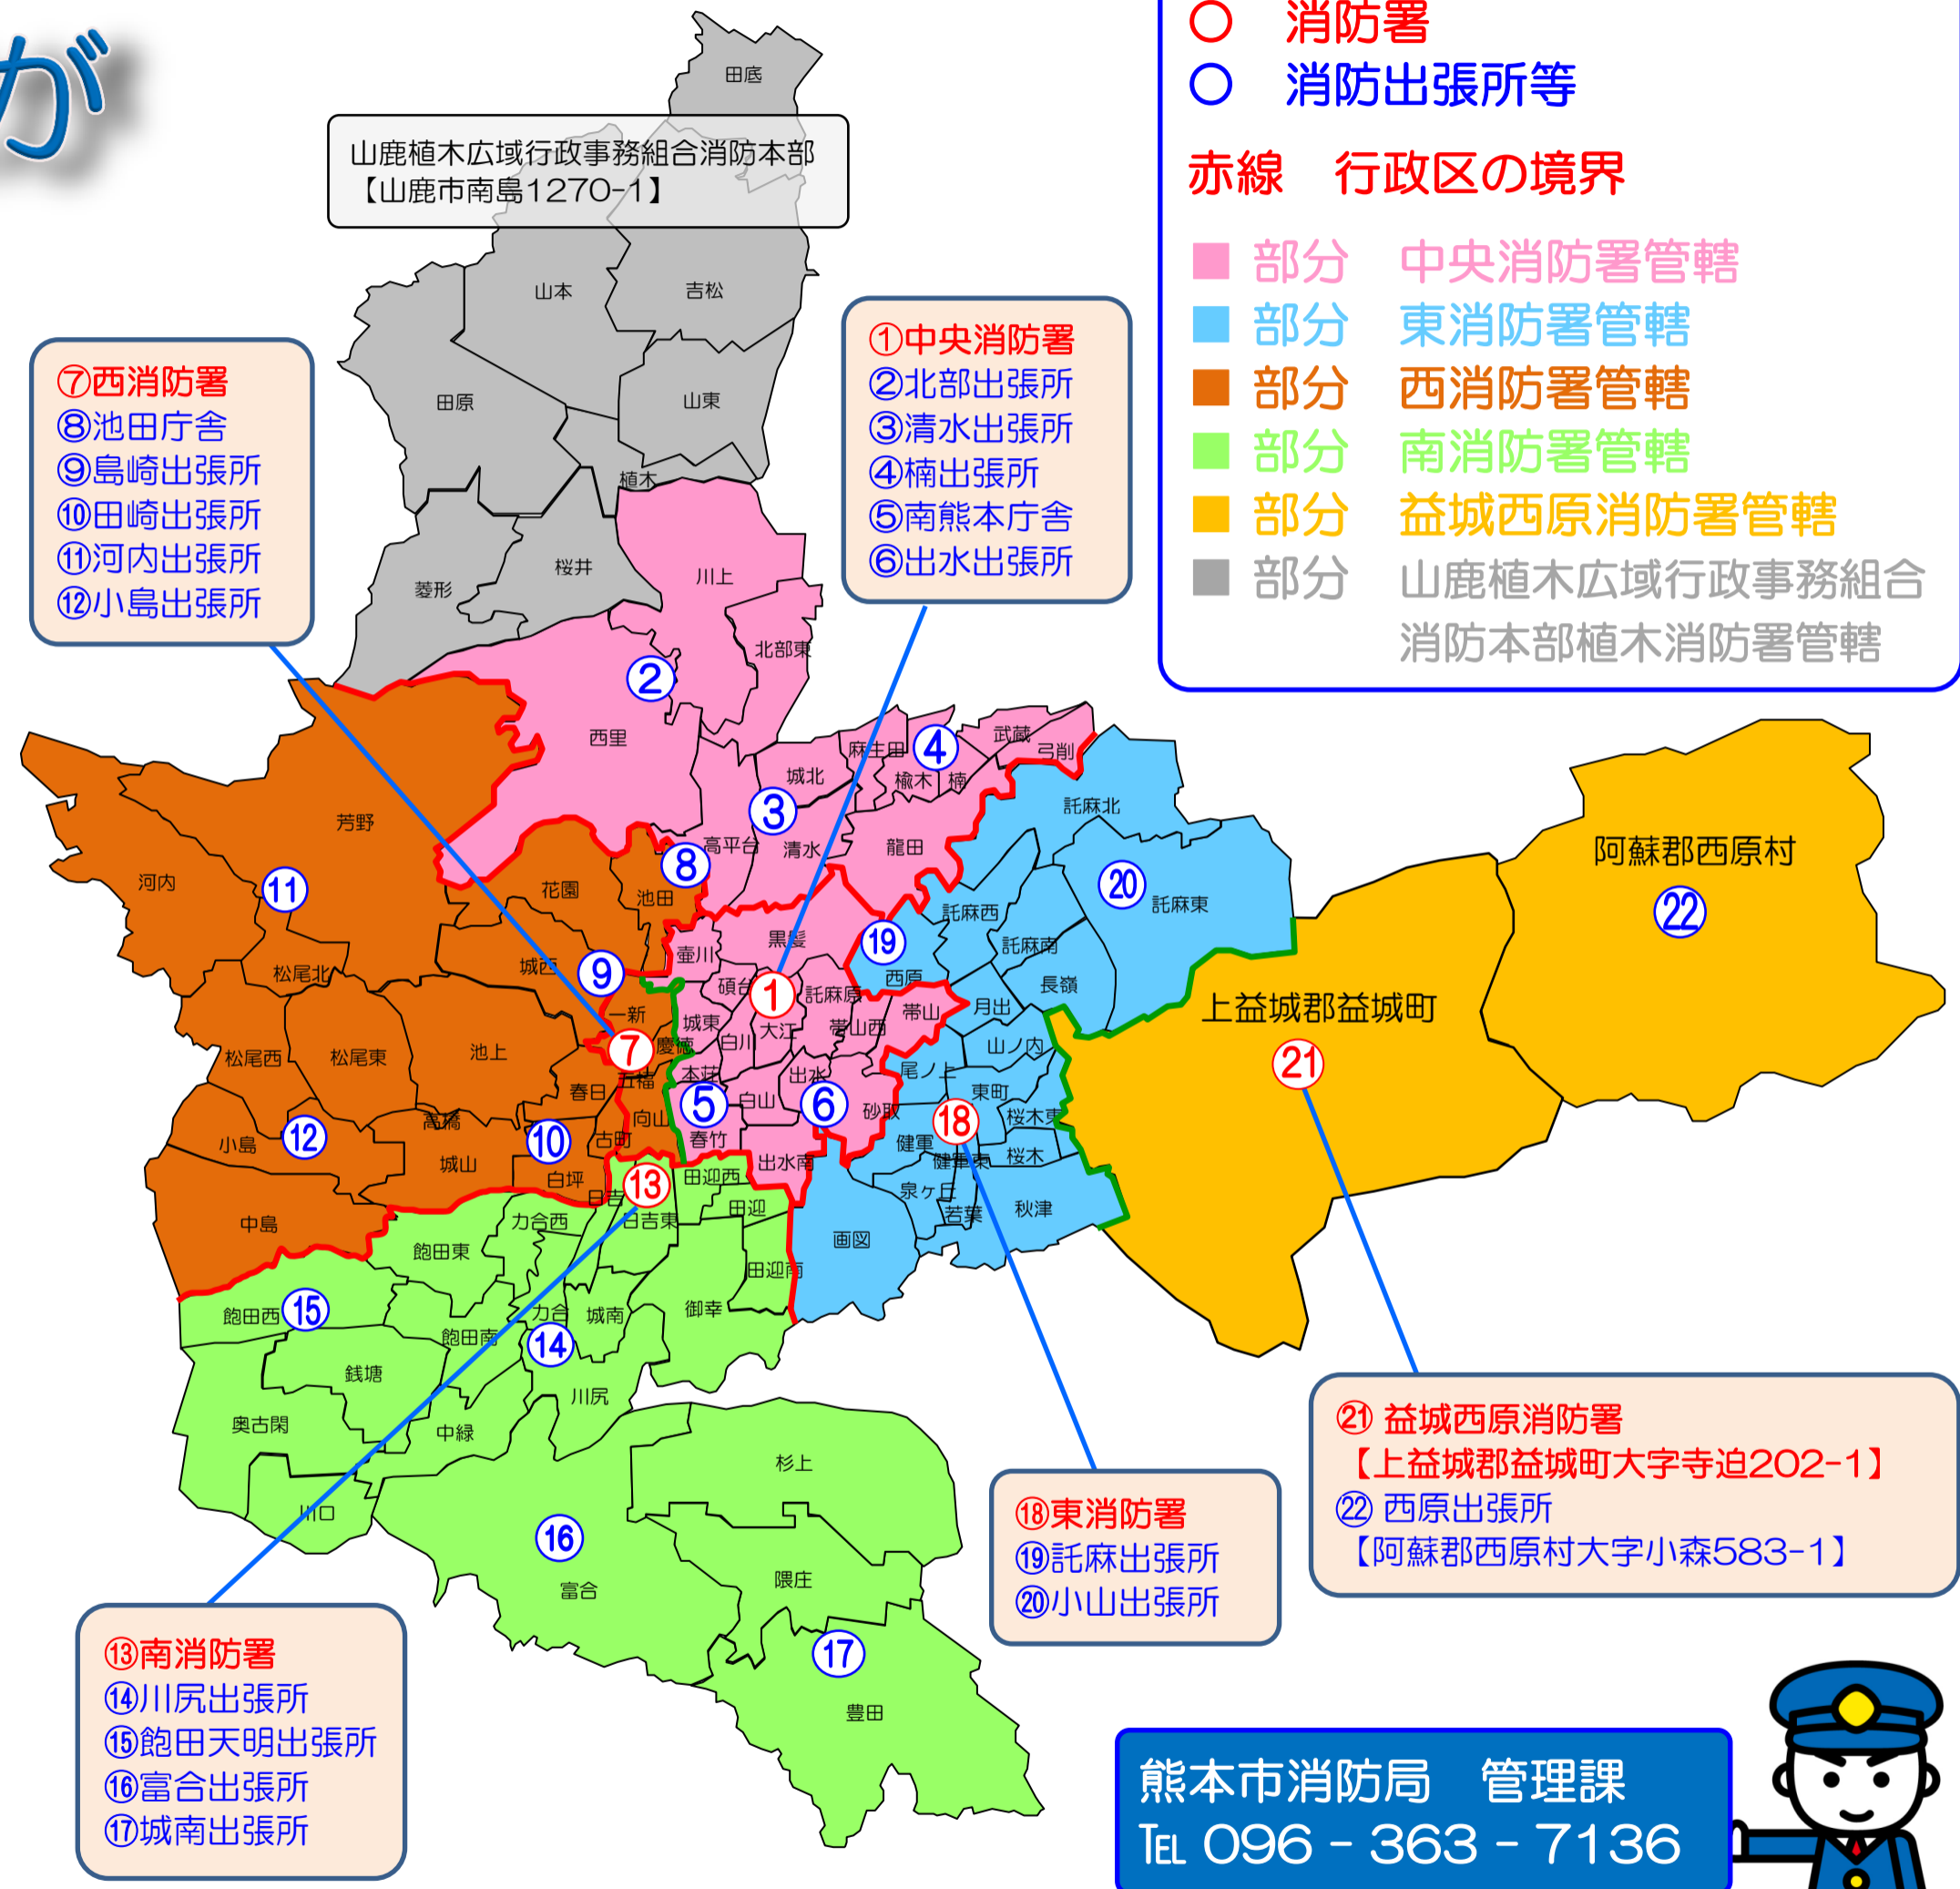

# 平成26年4月1日から 消防署の管轄区域が 変わります！

「安全安心なまちづくり」の拠点となる消防署。消防局では、区役所や消防団との連携を強化するために、1つの行政区に1つの消防署を設置することとして、現在整備を進めています。

## 消防署管轄区域

- 中央区  
中央消防署管轄  
(一新・慶徳・五福・向山校区は西消防署管轄)

- 東区  
東消防署管轄

- 西区  
西消防署管轄

- 南区  
南消防署管轄 (平成26年4月運用開始)

- 北区 (植木地域を除く※)  
中央消防署管轄

※北区植木地域は平成27年3月までの間、山鹿植木広域行政事務組合消防本部が、これまでと同様に常備消防に関する事務を所管します。

- 上益城郡益城町及び阿蘇郡西原村  
益城西原消防署管轄 (平成26年4月運用開始)

消防組織法に基づく消防広域化により、平成26年4月から上益城郡益城町と阿蘇郡西原村の常備消防事務を受託します。

## 地図説明

- 消防署
- 消防出張所等

赤線 行政区の境界

- 部分 中央消防署管轄
- 部分 東消防署管轄
- 部分 西消防署管轄
- 部分 南消防署管轄
- 部分 益城西原消防署管轄
- 部分 山鹿植木広域行政事務組合消防本部植木消防署管轄

- ⑦西消防署
- ⑧池田庁舎
- ⑨島崎出張所
- ⑩田崎出張所
- ⑪河内出張所
- ⑫小島出張所

- ①中央消防署
- ②北部出張所
- ③清水出張所
- ④楠出張所
- ⑤南熊本庁舎
- ⑥出水出張所